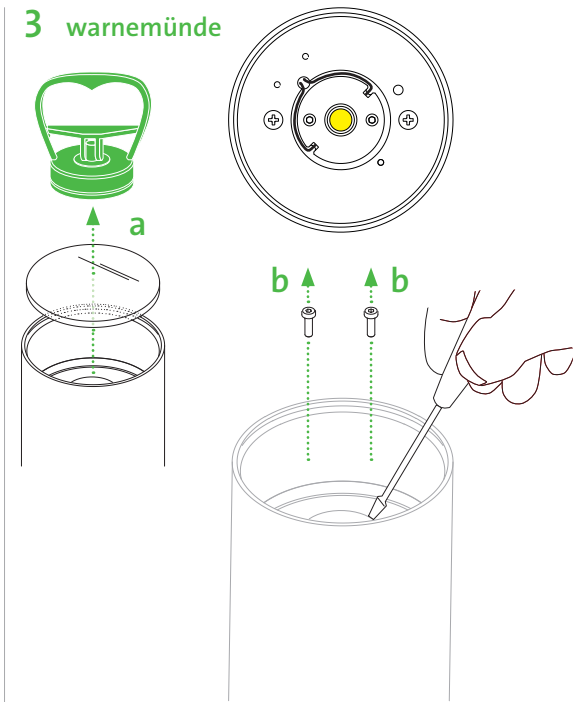

mawa Ersatzset *Replacement set* – LED

PRODUKTANSICHTEN EXEMPLARISCH *EXAMPLE PRODUCT VIEWS*

Wartungsanleitung befolgen – Demontage Produkt oder Lichtkopf
Follow Maintenance Manual – Demounting product or spotlight only

3 wittenberg 4.0

3 pure-G2

3 seventies 70's / seventies plus, da

3 warnemünde

mawa Ersatzset *Replacement set* – LED

PRODUKTANSICHTEN EXEMPLARISCH EXAMPLE PRODUCT VIEWS

mawa Ersatzset *Replacement set* – LED

PRODUKTANSICHTEN EXEMPLARISCH EXAMPLE PRODUCT VIEWS

Schritte 9 – 11 entsprechend Montageanleitung
Steps 9 – 12 according to Mounting manual