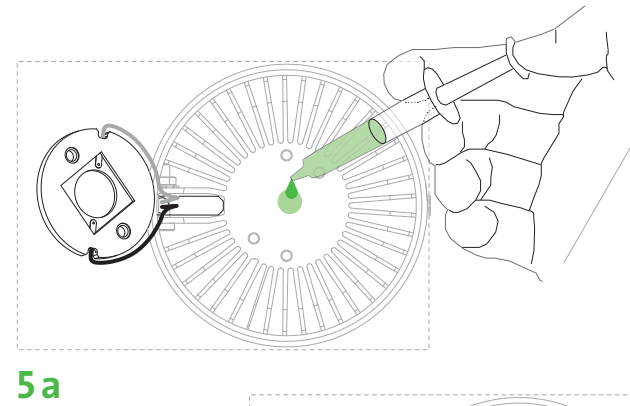

mawa Ersatzset *Replacement set* – LED

PRODUKTANSICHTEN EXEMPLARISCH *EXAMPLE PRODUCT VIEWS*

Wartungsanleitung befolgen – Demontage Produkt oder Lichtkopf
Follow Maintenance Manual – Demounting product or spotlight only

3 wittenberg 4.0

3 pure-G2

3 seventies 70's / seventies plus, da

3 warnemünde

mawa Ersatzset *Replacement set* – LED

PRODUKTANSICHTEN EXEMPLARISCH EXAMPLE PRODUCT VIEWS

mawa Ersatzset *Replacement set* – LED

PRODUKTANSICHTEN EXEMPLARISCH EXAMPLE PRODUCT VIEWS

Schritte 9 – 11 entsprechend Montageanleitung
Steps 9 – 12 according to Mounting manual