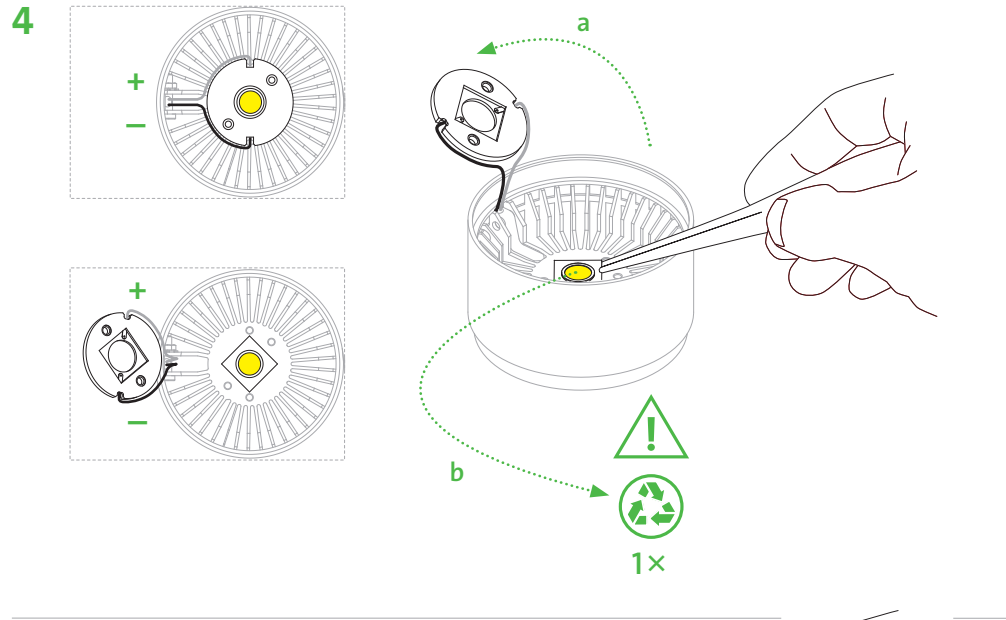

mawa Ersatzset *Replacement set* – LED

PRODUKTANSICHTEN EXEMPLARISCH *EXAMPLE PRODUCT VIEWS*

Wartungsanleitung befolgen – Demontage Produkt oder Lichtkopf
Follow Maintenance Manual – Demounting product or spotlight only

3 wittenberg 4.0

3 pure-G2

3 seventies 70's / seventies plus, da

3 warnemünde

mawa Ersatzset *Replacement set* – LED

PRODUKTANSICHTEN EXEMPLARISCH EXAMPLE PRODUCT VIEWS

mawa Ersatzset *Replacement set* – LED

PRODUKTANSICHTEN EXEMPLARISCH EXAMPLE PRODUCT VIEWS

Schritte 9 – 11 entsprechend Montageanleitung
Steps 9 – 12 according to Mounting manual