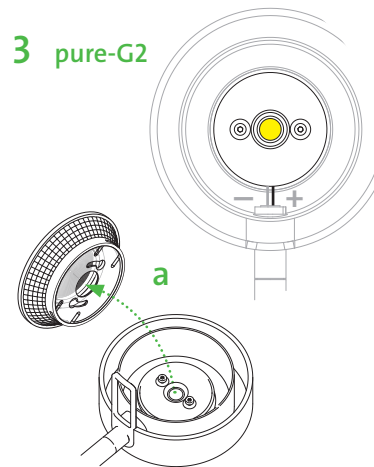

mawa Ersatzset *Replacement set* – LED

PRODUKTANSICHTEN EXEMPLARISCH *EXAMPLE PRODUCT VIEWS*

Wartungsanleitung befolgen – Demontage Produkt oder Lichtkopf
Follow Maintenance Manual – Demounting product or spotlight only

3 wittenberg 4.0

3 pure-G2

3 seventies 70's / seventies plus, da

3 warnemünde