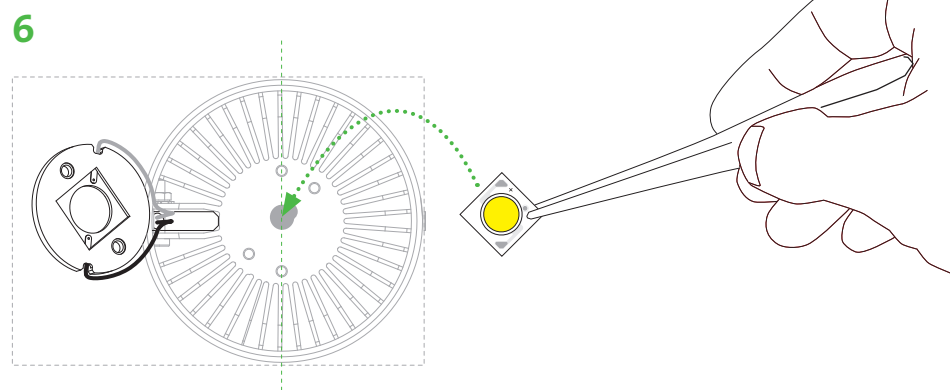

mawa Ersatzset *Replacement set* – LED

PRODUKTANSICHTEN EXEMPLARISCH *EXAMPLE PRODUCT VIEWS*

Wartungsanleitung befolgen – Demontage Produkt oder Lichtkopf
Follow Maintenance Manual – Demounting product or spotlight only

3 wittenberg 4.0

3 pure-G2

3 seventies 70's / seventies plus, da

3 warnemünde

mawa Ersatzset *Replacement set* – LED

PRODUKTANSICHTEN EXEMPLARISCH EXAMPLE PRODUCT VIEWS

mawa Ersatzset *Replacement set* – LED

PRODUKTANSICHTEN EXEMPLARISCH EXAMPLE PRODUCT VIEWS

Schritte 9 – 11 entsprechend Montageanleitung
Steps 9 – 12 according to Mounting manual