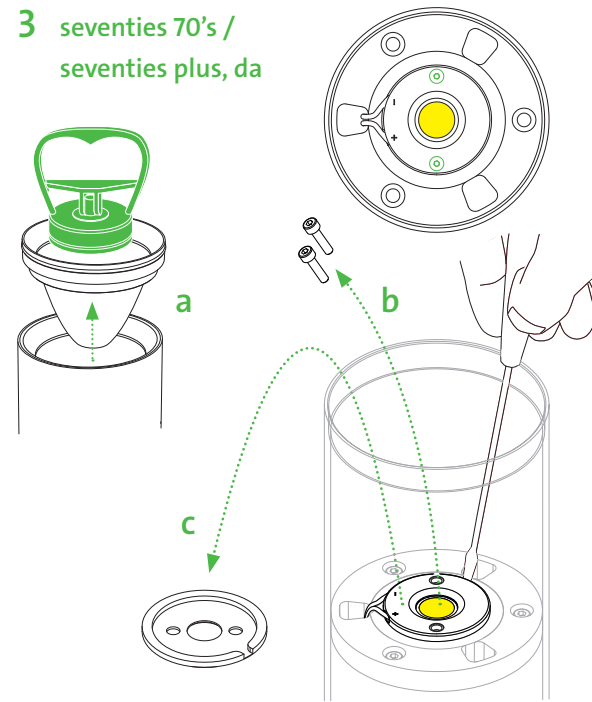

3 seventies 70's / seventies plus, da