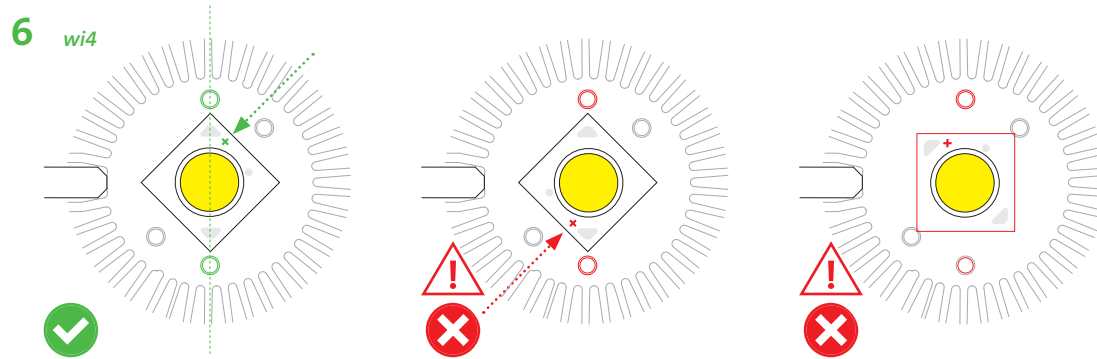

mawa Ersatzset *Replacement set* – LED

PRODUKTANSICHTEN EXEMPLARISCH EXAMPLE PRODUCT VIEWS