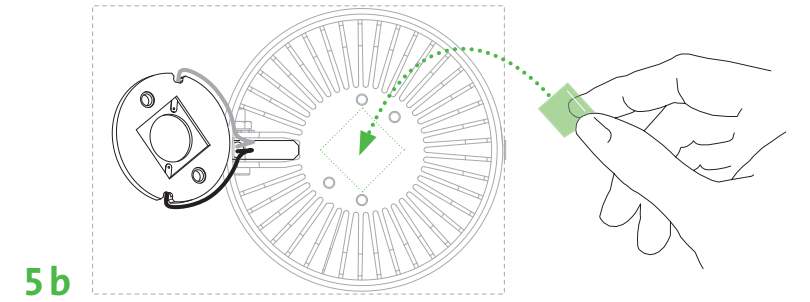

mawa Ersatzset *Replacement set* – LED

PRODUKTANSICHTEN EXEMPLARISCH EXAMPLE PRODUCT VIEWS