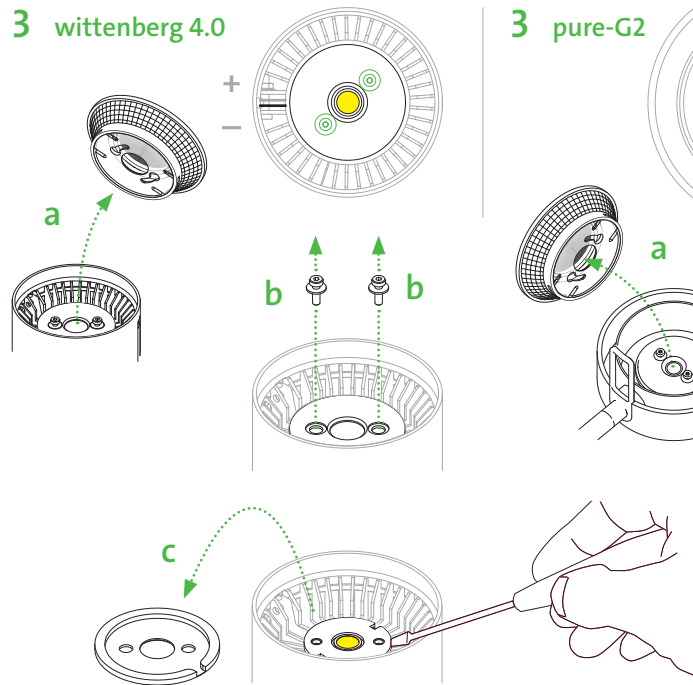

3 wittenberg 4.0