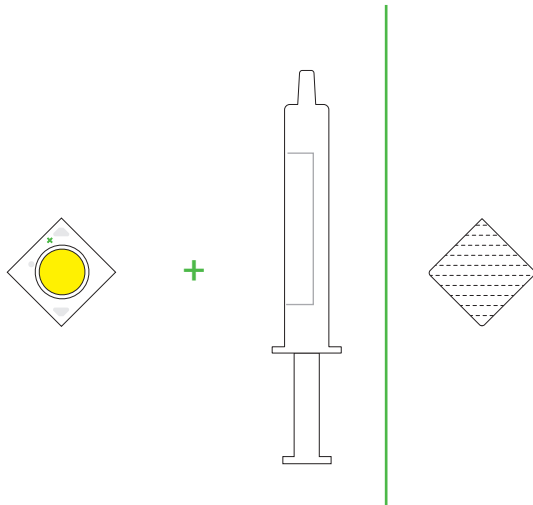

mawa Ersatzset *Replacement set* – LED

PRODUKTANSICHTEN EXEMPLARISCH *EXAMPLE PRODUCT VIEWS*

WICHTIG *IMPORTANT*

Alle Werkzeuge sollten entsprechend der Montageanleitung gewählt werden! Es dürfen nur LEDs aus dem von mawa erhältlichen Set verbaut werden!

*All tools have to be chosen according to mounting manual!
Replace old LED only with LED included in mawa set!*

! **ACHTUNG:** Vermeiden Sie jeglichen Kontakt mit der Lichtemissionsfläche (LES) und den Widerständen. Berühren Sie weder die LES noch die Widerstände des LED-Arrays und üben Sie keinen Druck auf die LES (Bereich mit gelbem Phosphorharz) aus. Ein Kontakt kann zu Schäden am LED-Array führen.