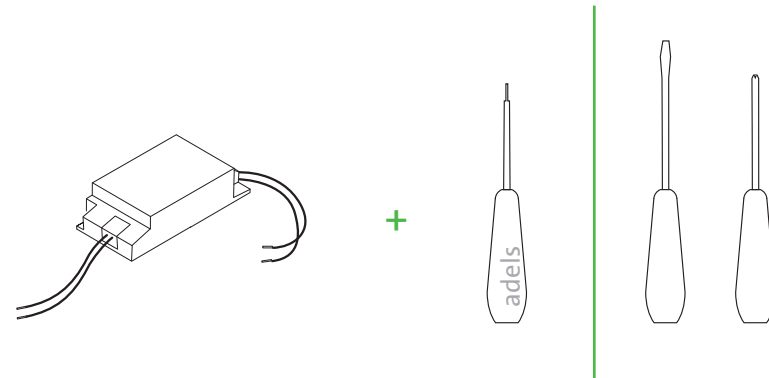

mawa Ersatzset *Replacement set* – Betriebsgerät *Driver*

ANWENDUNGSBEISPIEL *EXAMPLE OF APPLICATION*

TECHNISCHE DATEN
TECHNICAL DATA

Hersteller *Manufacturer:* **KGP**
 Artikel-Nr. *Article No.:* **CC30W500-700CG Triac**

Spannung <i>Input Voltage Range (V_{in})</i>	220 - 240 V
Ausgangsstrom <i>Output current (I_{out})</i>	700 mA
Maximalleistung <i>Maximum performance</i>	29,4 W
Art Lichtquelle <i>type light source</i>	LED
Wirkungsgrad <i>efficiency</i>	≥ 84 %
Leerlaufleistung <i>No load power (P_{no} in W)</i>	≤ 1 W

Dimmung *Dimming type:* phasen- und -abschnittdimmbar (-7)
Leading /Trailing Edge Dimmable

WICHTIG
IMPORTANT

Das in dieser Leuchte enthaltene EVG sollte nur vom Hersteller oder von einem qualifizierten Elektriker ausgetauscht werden.