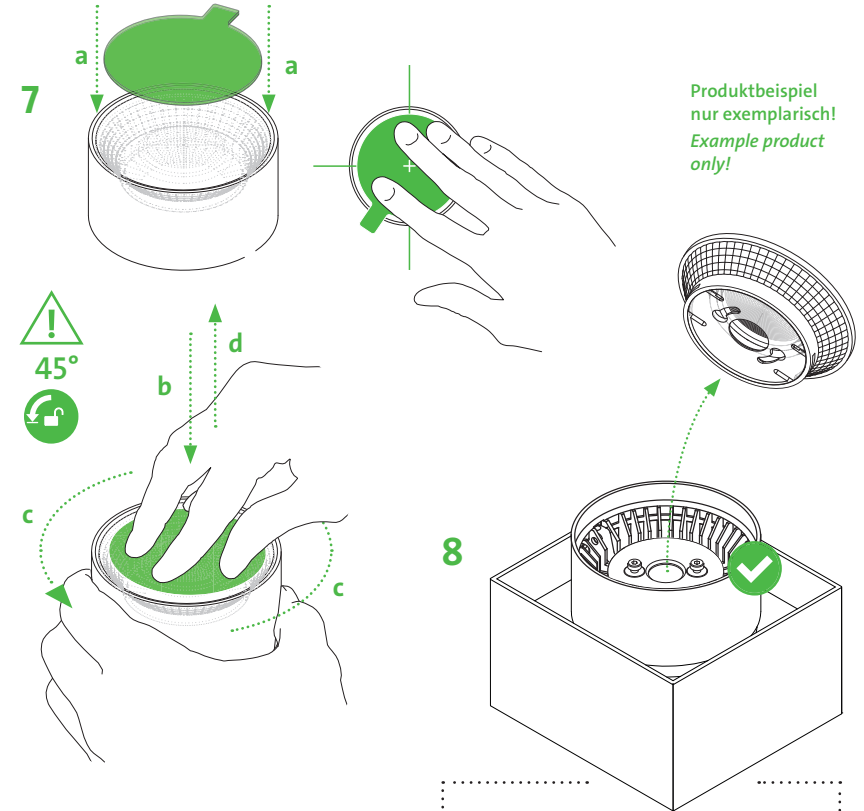

Dimmung *Dimming:*

DALI (-4)
Phasen- und abschnitt dimmbar
leading edge/trailing edge phase (-7)
Bluetooth (-9)

Anschlussleistung *Connected load:*

Standard 15 W
dim2warm 16 W

AUSTAUSCHBARKEIT REPLACE ABILITY

wi4-ab-1e-hb

DECKENLEUCTE CEILING LUMINAIRE

Produktbeispiel
nur exemplarisch!
Example product
only!

LED-Austauschanleitung
LED Replacement instructions

TD000145