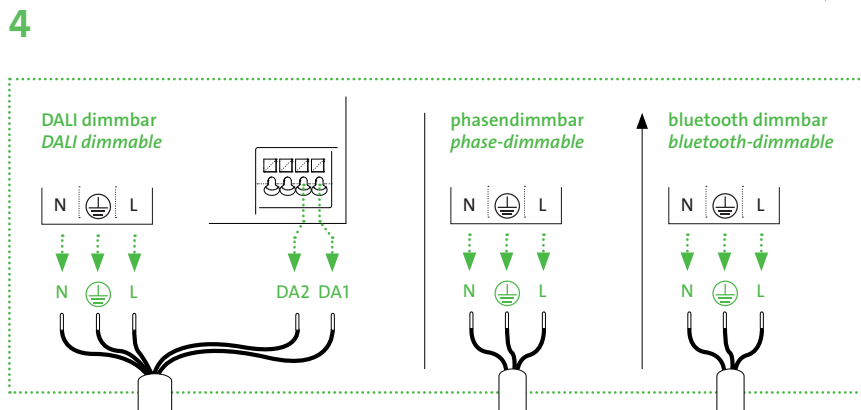

Dimmung *Dimming:*

DALI (-4)
Phasen- und abschnitt dimmbar
leading edge/trailing edge phase (-7)
Bluetooth (-9)

Anschlussleistung *Connected load:*

Standard 15 W
dim2warm 16 W

AUSTAUSCHBARKEIT REPLACE ABILITY

wi4-ab-1e-hb

DECKENLEUCTE CEILING LUMINAIRE

Produktbeispiel
nur exemplarisch!
Example product
only!

LED-Austauschanleitung
LED Replacement instructions

TD000145