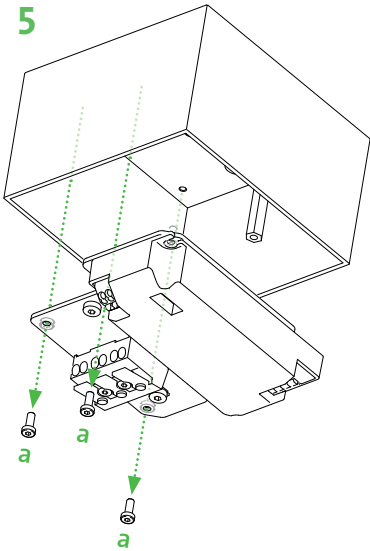

wi4-ab-1e-hb

DECKENLEUCTE CEILING LUMINAIRE

Produktbeispiel
nur exemplarisch!
Example product
only!