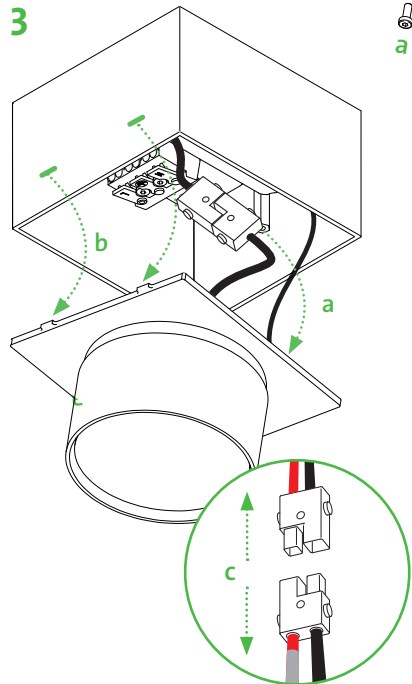

wi4-ab-1e-hb

DECKENLEUCTE CEILING LUMINAIRE

Produktbeispiel
nur exemplarisch!
Example product
only!