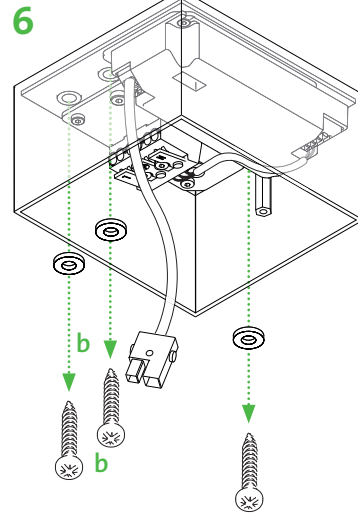

wi4-ab-1e-hb

DECKENLEUCTE CEILING LUMINAIRE

Produktbeispiel
nur exemplarisch!
Example product
only!