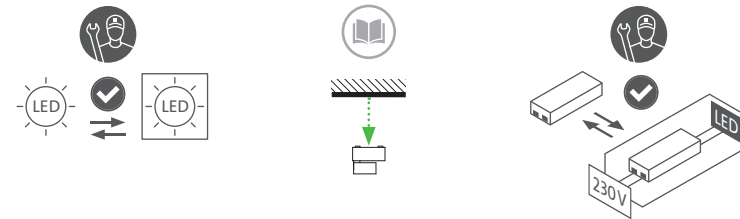

wi4-ab-2ov

DEMONTAGE DEMOUNTING

TECHNISCHE DATEN TECHNICAL DATA

Hersteller *Manufacturer:* mawa
Artikel-Nummer *Article Number:* **wi4-ab-2ov**

Spannung *Voltage:* 220 – 240 V
Netzfrequenz *Power freq.:* 50/60 Hz
Schutzklasse *Protection class:* I
Schutzgrad *Degree of protection:* IP20

Leuchtmittel *Light source:*

- 2 × Standard-LED:
  RA > 90 / 12,7 W / 700 mA / Vf18 V
- 2 × LED Modul High CRI:
  RA > 95 / 12,7 W / 700 mA / Vf18 V
- 2 × dim2warm-LED:
  Ra > 95 / 12 W / 350 mA / Vf 36,5 V

Dimmung *Dimming:*

- DALI (-4)
- Phasen- und abschnitt dimmbar
  leading edge/trailing edge phase (-7)
- Bluetooth (-9) *(nicht Casambi not Casambi)*

Anschlussleistung *Connected load:*

- Standard 28 W
- dim2warm 28 W

AUSTAUSCHBARKEIT REPLACE ABILITY