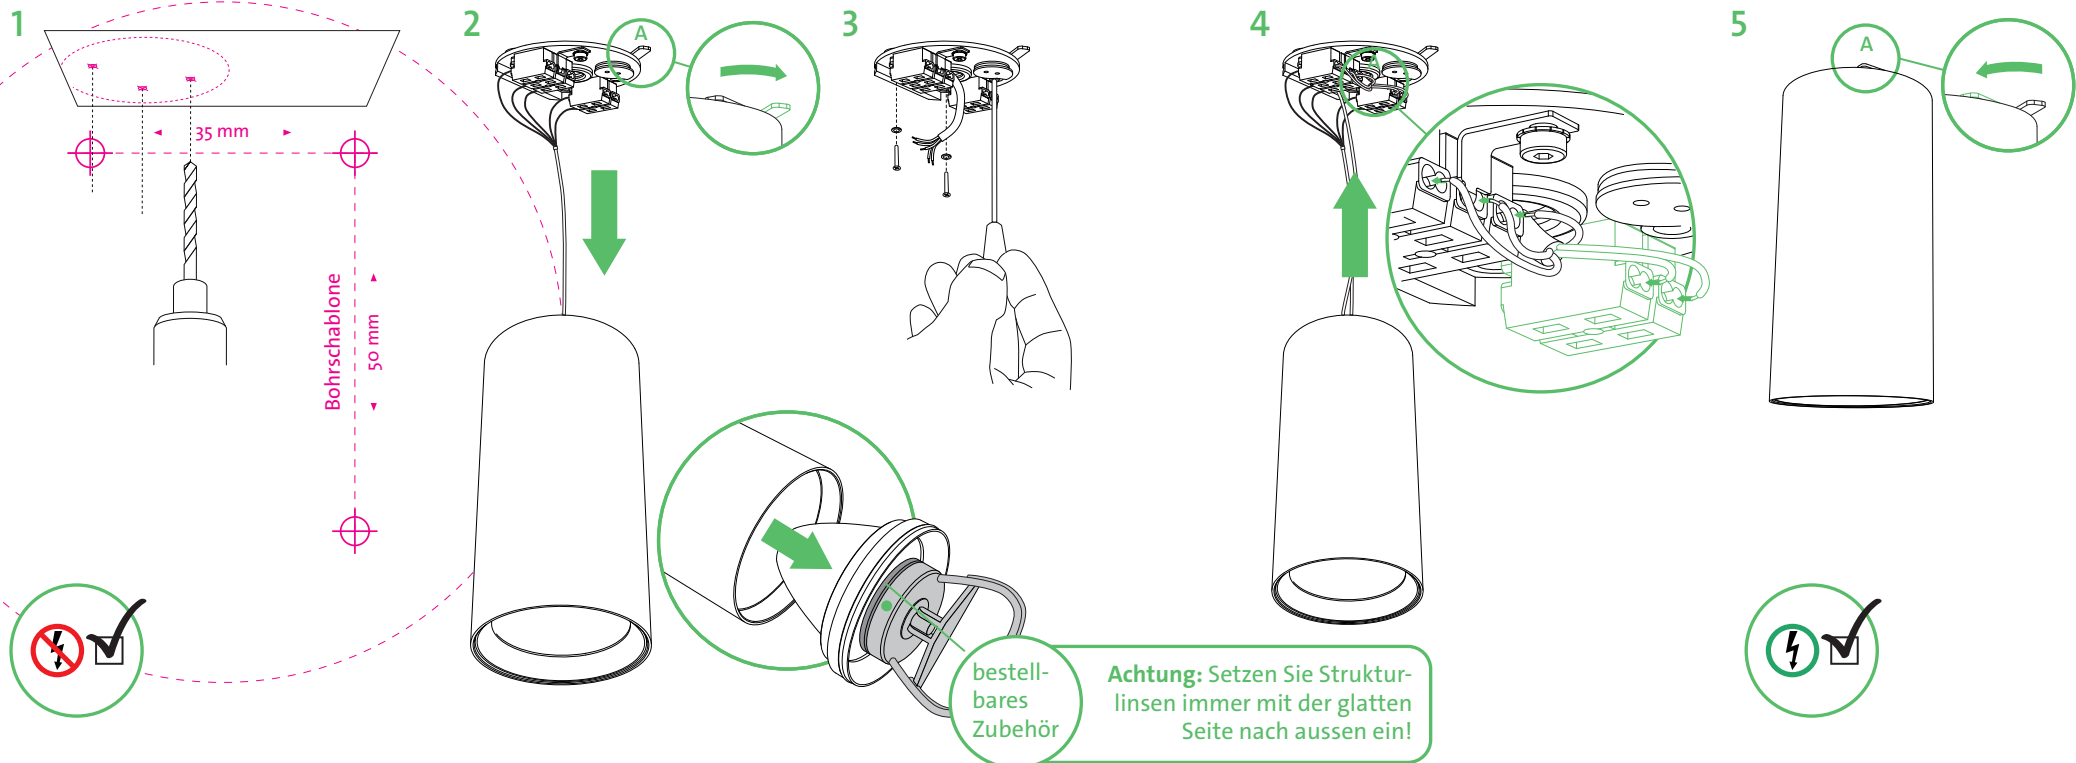

seventies

Aufbaustrahler

Montageanleitung

Technische Daten

Hersteller:	Mawa Design	CE
Artikel Nr.:	se-23-(1-5)	
Netzspannung:	230 V / 50 Hz	
Schutzklasse:	I	
Schutzgrad:	IP20	
LED:	LED Citizen	
	700 mA, 3000 K, CRI >90	
Leistung:	26 W	
Lichtstrom:	2400 lm	

Mögliche Konverter

1. Roal / Strato 700 mA:	1 - 10 V
Spannung / AC:	120 / 230 / 240 / 277 V ~
Dimmung:	10 - 100 %
Strahlermaße:	ø 90 mm / L: 180 mm
2. TCI JOLLY DALI BI / 700 mA:	DALI
Spannung / AC:	220 - 240 V ~
Dimmung:	0,5 - 100 %
Strahlermaße:	ø 90 mm / L: 180 mm

3. EP-tronics LD25W-TE / 700 mA:	abschnittsdimmbar
Spannung / AC:	120 / 230 V ~
Dimmung:	20 - 100 %
Strahlermaße:	ø 90 mm / L: 180 mm

Baureihe 70's
geprüft durch

Schaltplan

* 1. bei 1-10V: + / -
2. bei DALI: DALI / DALI2

>> Montage nur durch autorisierten Elektroinstallateur!

■ Es freut uns, dass Sie sich für eine mawa-Leuchte entschieden haben.

seventies

Mounted spotlight

Assembly instructions

Technical Data

Manufacturer:	Mawa Design	CE
Article no.:	se-23-(1-5)	
Line voltage:	230 V / 50 Hz	
Protection class:	I	
Degree of protection:	IP20	
LED:	LED Citizen	
	700 mA, 3000 K, CRI >90	
Power:	26 W	
Luminous flux:	2400 lm	