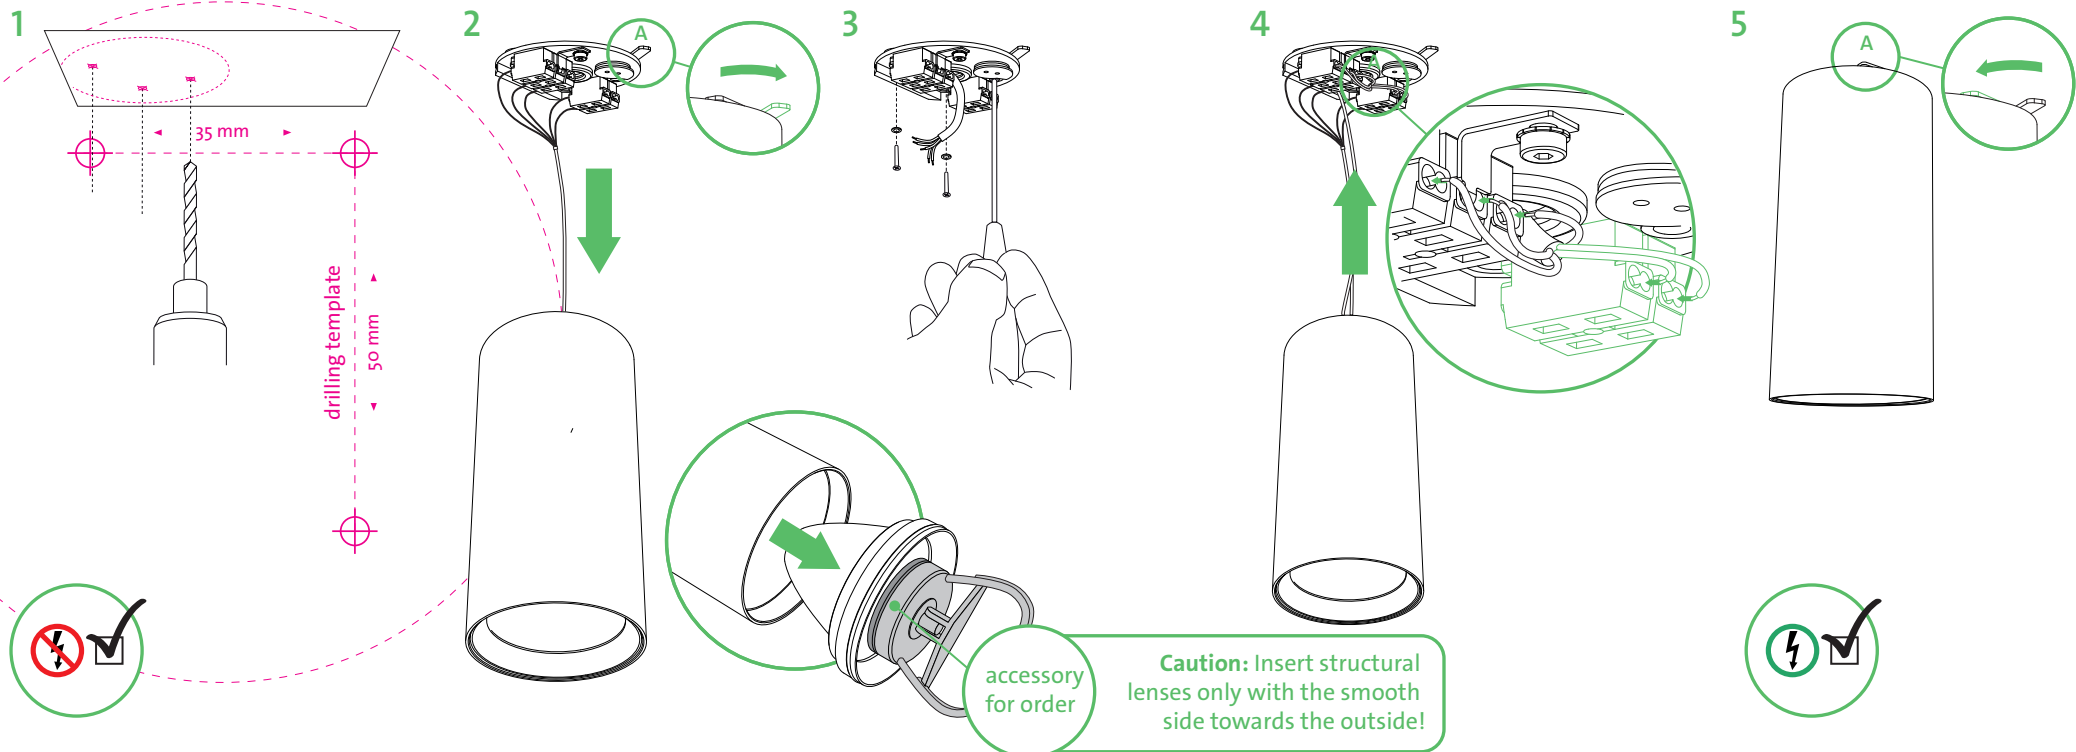

■ We are pleased that you have decided in a favour of mawa-light.

mawa design GmbH | stand 14/01/2016 | errors and technical changes reserved | www.mawa-design.de