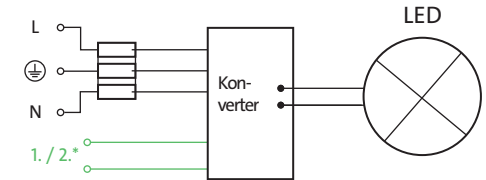

seventies

Aufbaustrahler

Montageanleitung

Technische Daten

Hersteller:	Mawa Design	CE
Artikel Nr.:	se-23-(1-5)	
Netzspannung:	230 V / 50 Hz	
Schutzklasse:	I	
Schutzgrad:	IP20	
LED:	LED Citizen	
	700 mA, 3000 K, CRI >90	
Leistung:	26 W	
Lichtstrom:	2400 lm	

Mögliche Konverter

1. Roal / Strato 700 mA:	1 - 10 V
Spannung / AC:	120 / 230 / 240 / 277 V ~
Dimmung:	10 - 100 %
Strahlermaße:	ø 90 mm / L: 180 mm
2. TCI JOLLY DALI BI / 700 mA:	DALI
Spannung / AC:	220 - 240 V ~
Dimmung:	0,5 - 100 %
Strahlermaße:	ø 90 mm / L: 180 mm

3. EP-tronics LD25W-TE / 700 mA:	abschnittsdimmbar
Spannung / AC:	120 / 230 V ~
Dimmung:	20 - 100 %
Strahlermaße:	ø 90 mm / L: 180 mm

Baureihe 70's
geprüft durch

Schaltplan

* 1. bei 1-10V: + / -
2. bei DALI: DALI / DALI2

>> Montage nur durch autorisierten Elektroinstallateur!