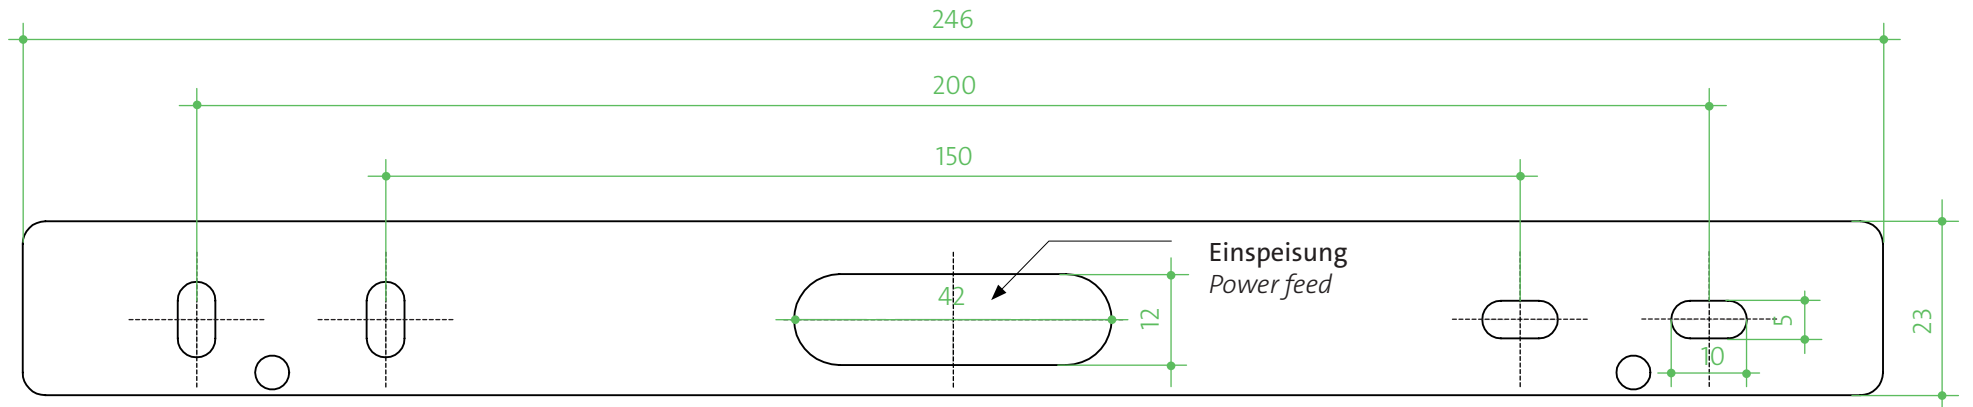

Schaltplan

Montage nur durch einen autorisierten Elektroinstallateur!
Eingriff nur durch autorisiertes Fachpersonal. Nur für Innenraum geeignet.

op7

WALL LUMINAIRE

Mounting instructions

Technical Data

Manufacturer: mawa design
Article no.: op7-1/-7
Voltage: 230 V / 50-60 Hz
Protection class: II
Degree of protection: IP20
Connected load: 19W
Operational current: 350mA
op7-1 Driver: TCI MP60 SLIM HV, switchable
op7-7 Driver: ELT DLC 125/350-A, leading & trailing edge

Technische Daten

Manufacturer: mawa design
Article no.: op7-3/-4/-8
Voltage: 230 V / 50-60 Hz
Protection class: II
Degree of protection: IP20
Connected load: 19W
Operational current: 350mA
Driver: op7-3 TCI DC Maxi Jolly SLIM HV, 1-10V
Driver: op7-4 TCI DC Maxi Jolly SLIM HV, DALI
Driver: op7-8 TCI DC Maxi Jolly SLIM HV, PUSH

wiring diagram

Mounting only by an authorized electrician!
Intervention in the light by authorized technical personal only. Only for indoor use.

ACHTUNG: Bei Ausdruck der PDF ist der Maßstab der Zeichnung zu prüfen. Aufgrund der Seitenanpassung des Druckers kann die Größe in gedrucktem Zustand variieren.

ATTENTION: Always check the scale of the drawing when printing the PDF. The size and position of the boreholes can vary when printed due to printing with fit to page selected.