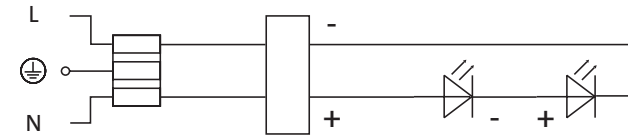

Schaltplan