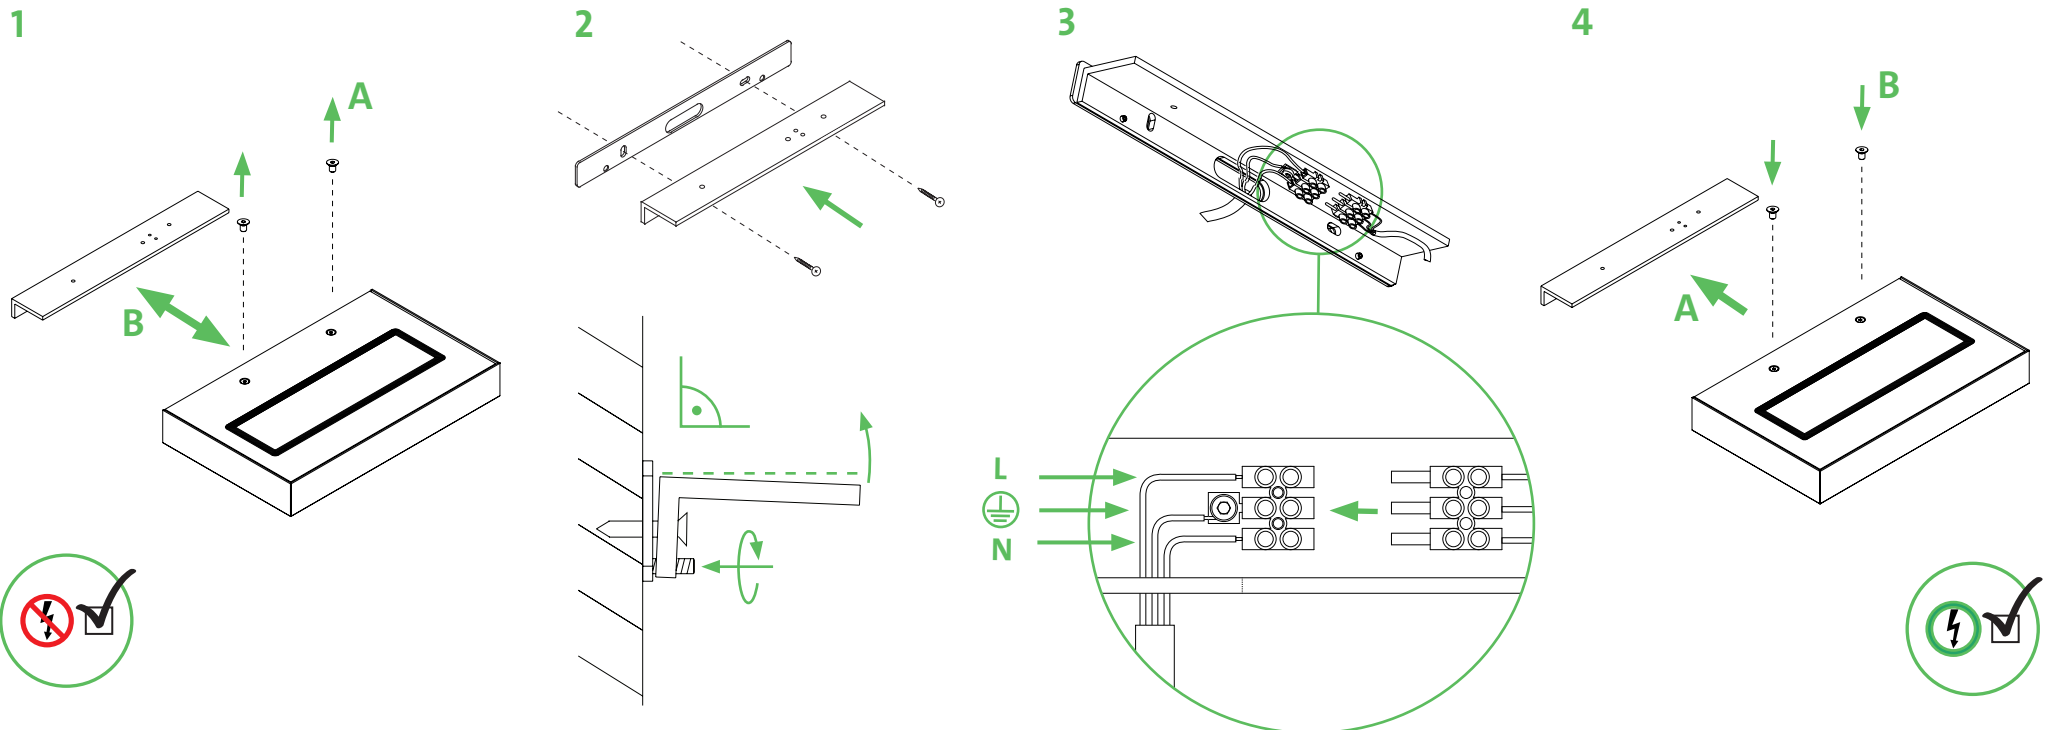

op7

WANDLEUCHTE

Montageanleitung

Technische Daten

Hersteller:	mawa design
Artikelnr.:	op7-1/-7
Spannung:	230 V / 50-60 Hz
Schutzklasse:	II
Schutzgrad:	IP20
Anschlussleistung:	19W
Betriebsstrom:	350mA
Treiber: op7-1	ELT DLC 125/350 A, schaltbar
Treiber: op7-7	ELT DLC 125/350 A, phasendim.

Technische Daten

Hersteller:	mawa design
Artikelnr.:	op7-3/-4/-8
Spannung:	230 V / 50-60 Hz
Schutzklasse:	II
Schutzgrad:	IP20
Anschlussleistung:	19W
Betriebsstrom:	350mA
Treiber: op7-3	TCI DC Maxi Jolly SLIM HV, 1-10V
Treiber: op7-4	TCI DC Maxi Jolly SLIM HV, DALI
Treiber: op7-8	TCI DC Maxi Jolly SLIM HV, PUSH

Schaltplan

Montage nur durch einen autorisierten Elektroinstallateur!
Eingriff nur durch autorisiertes Fachpersonal. Nur für Innenraum geeignet.

op7

WALL LUMINAIRE

Mounting instructions

Technical Data

Manufacturer: mawa design
Article no.: op7-1/-7
Voltage: 230 V / 50-60 Hz
Protection class: II
Degree of protection: IP20
Connected load: 19W
Operational current: 350mA
op7-1 Driver: TCI MP60 SLIM HV, switchable
op7-7 Driver: ELT DLC 125/350-A, leading & trailing edge

Technische Daten

Manufacturer: mawa design
Article no.: op7-3/-4/-8
Voltage: 230 V / 50-60 Hz
Protection class: II
Degree of protection: IP20
Connected load: 19W
Operational current: 350mA
Driver: op7-3 TCI DC Maxi Jolly SLIM HV, 1-10V
Driver: op7-4 TCI DC Maxi Jolly SLIM HV, DALI
Driver: op7-8 TCI DC Maxi Jolly SLIM HV, PUSH