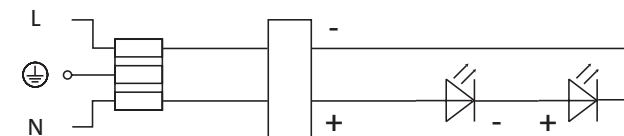

wiring diagram