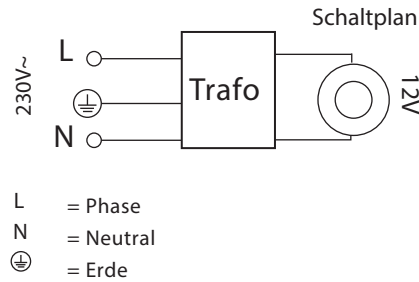

>> Montage nur durch autorisierten Elektroinstallateur!

1. Zur Positionierung der Deckenmontage liegt ein Bohrbild bei. Reutlinger Seilhalter an der Decke montieren. Gegenstücke mit eingesetztem Seil anschrauben. Baldachin an gewünschter Stelle der Einspeisung montieren.

5. Hängen Sie die 184 Glashaken (3 verschiedene Typen) in der von Ihnen gewünschten Reihenfolge an den umlaufen Ring.

Handschuhe und Inbus-Schlüssel sind im Lieferumfang enthalten.

* Optional mit Funkfernbedienung (System Insta) erhältlich!

■ Es freut uns, dass Sie sich für eine mawa-Leuchte entschieden haben.

www.mawa-design.de

Die Glashaken sind Spülmaschinenfest!

■ Madrid ma 80 LED*

Pendelleuchte

Montageanleitung

Technische Daten

Hersteller:	Mawa Design	CE
Artikel Nr.:	ma 80 LED	
Schutzklasse:	I	
Schutzgrad:	IP20	
Spannung / Stärke:	230 V / 50Hz	
Fassung:	GY6,35	
Leuchtmittel:	25W Halostar	
	phasendimmbar	
	LED LINflex B - schaltbar	