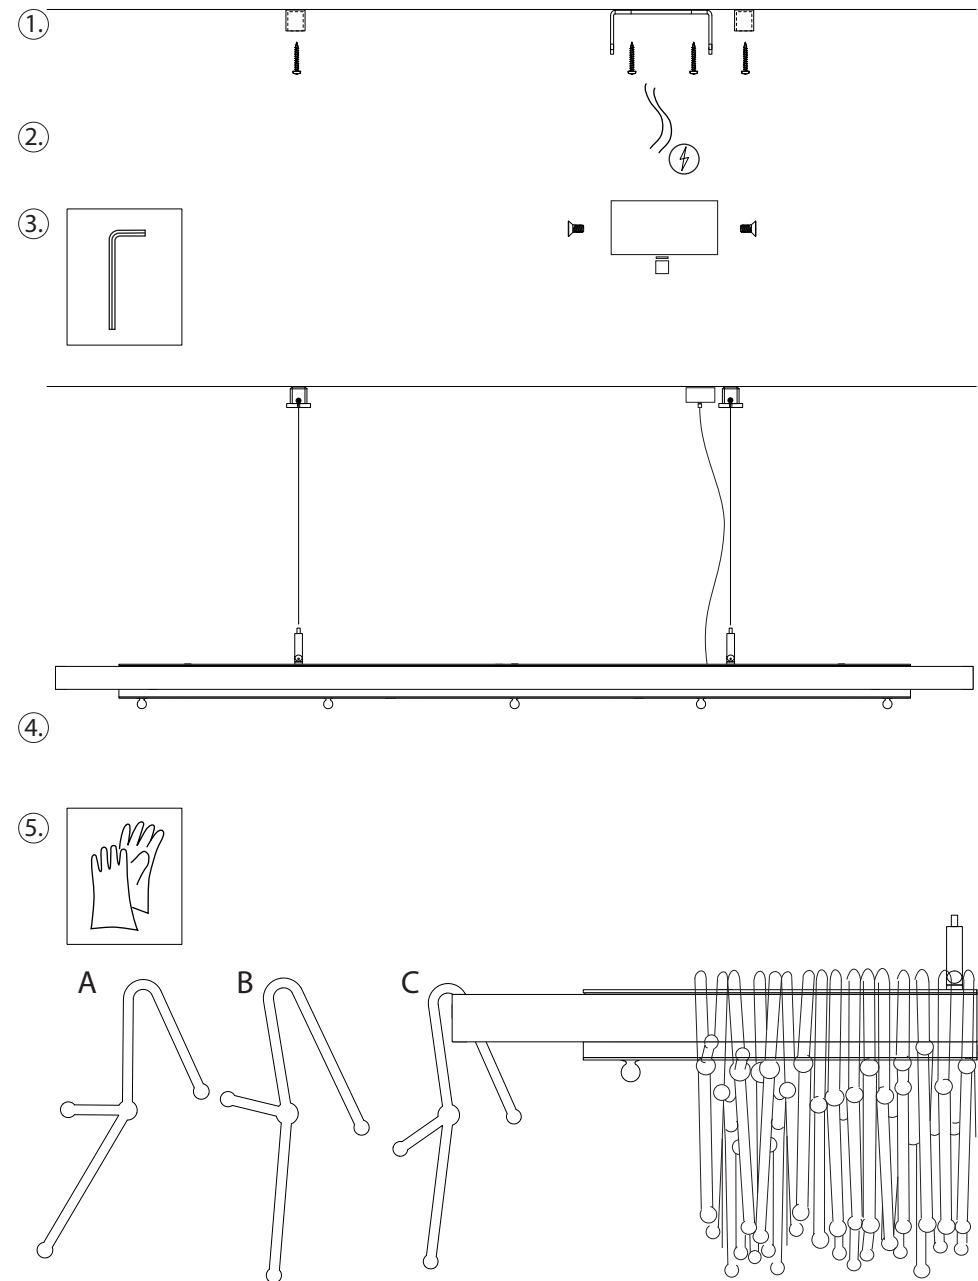

>> Montage nur durch autorisierten Elektroinstallateur!

1. Zur Positionierung der Deckenmontage liegt ein Bohrbild bei. Reutlinger Seilhalter an der Decke montieren. Gegenstücke mit eingesetztem Seil anschrauben. Baldachin an gewünschter Stelle der Einspeisung montieren.

2. Elektroanschluß herstellen.

3. Baldachinabdeckung montieren.

4. Stahlseile in die Reutlinger Seilhalter einführen und die gewünschte Höhe einstellen. Die Leuchte anschließen und Zuleitung entsprechend kürzen.

5. Hängen Sie die 184 Glashaken (3 verschiedene Typen) in der von Ihnen gewünschten Reihenfolge an den umlaufen Ring.

Handschuhe und Inbus-Schlüssel sind im Lieferumfang enthalten.

* Optional mit Funkfernbedienung (System Insta) erhältlich!