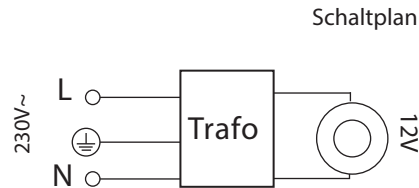

■ Madrid ma 80*

Pendelleuchte

Montageanleitung

Technische Daten	CE
Hersteller:	Mawa Design
Artikel Nr.:	ma 80
Schutzklasse:	I
Schutzgrad:	IP20
Spannung / Stärke:	230 V / 50Hz
Fassung:	GY6,35
Leuchtmittel:	25W Halostar phasendimmbar

>> Montage nur durch autorisierten Elektroinstallateur!

1. Zur Positionierung der Deckenmontage liegt ein Bohrbild bei. Reutlinger Seilhalter an der Decke montieren. Gegenstücke mit eingesetztem Seil anschrauben. Baldachin an gewünschter Stelle der Einspeisung montieren.