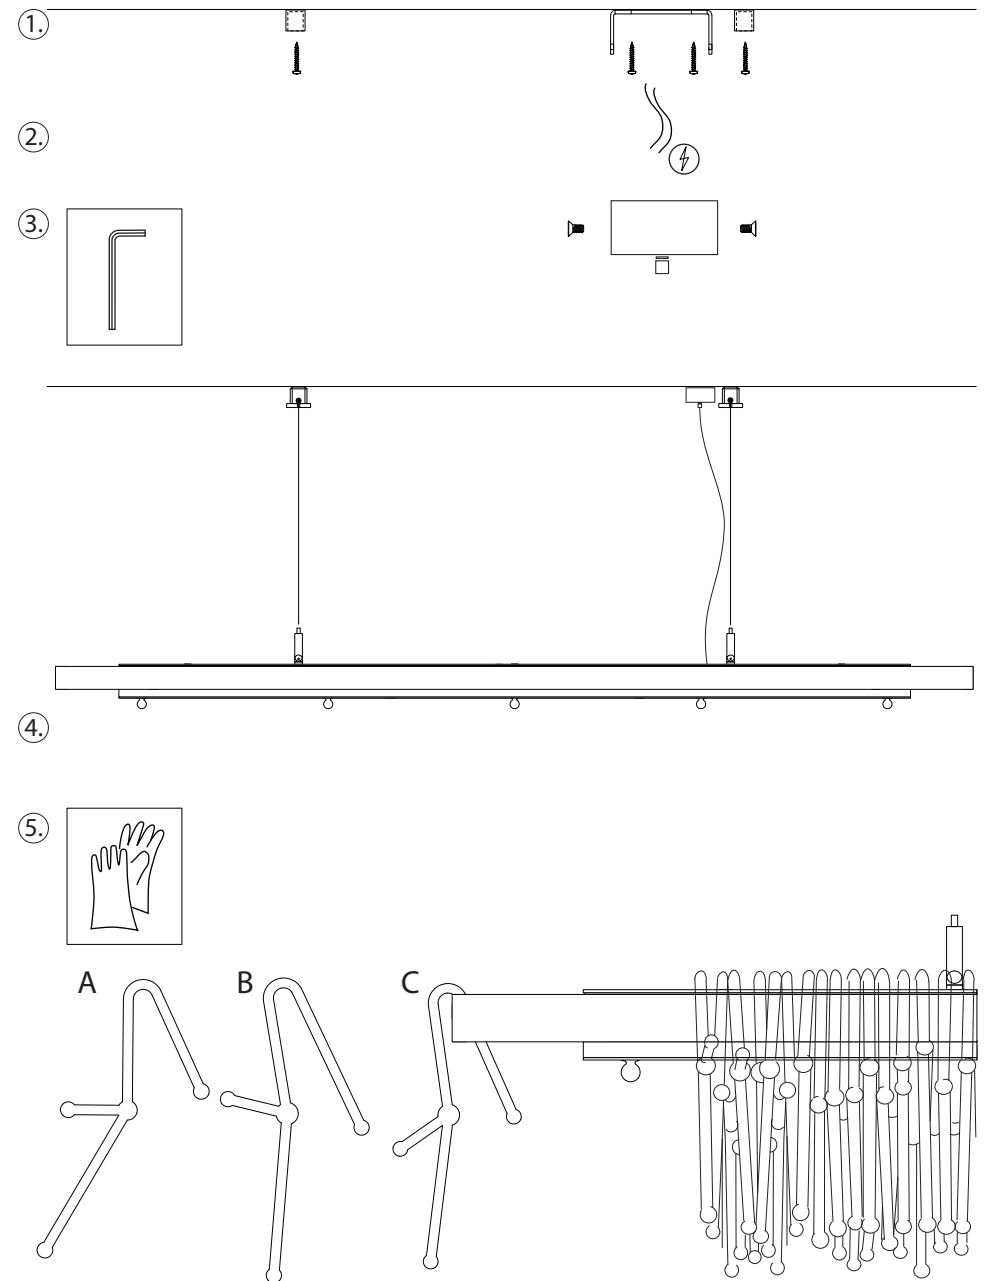

Die Glashaken sind Spülmaschinenfest!