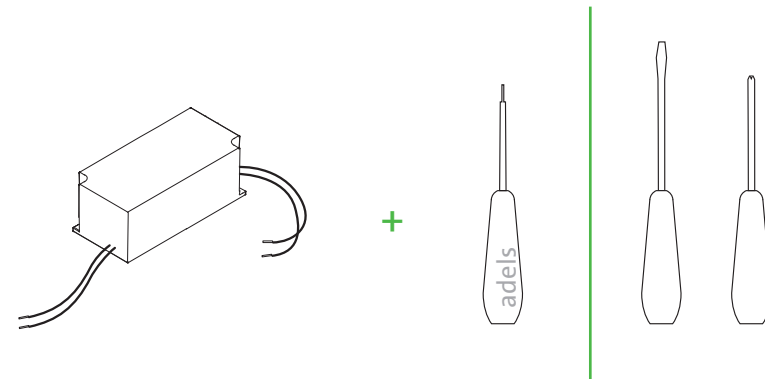

mawa Ersatzset *Replacement set* – Betriebsgerät *Driver*

ANWENDUNGSBEISPIEL *EXAMPLE OF APPLICATION*

TECHNISCHE DATEN
TECHNICAL DATA

Hersteller *Manufacturer:* **Macron**
 Artikel-Nr. *Article No.:* **PC EDR-604-700-15-T5**

Spannung <i>Input Voltage Range (V_{in})</i>	220 - 240 V
Ausgangsstrom <i>Output current (I_{out})</i>	700 mA
Maximalleistung <i>Maximum performance</i>	18 W (typical)
Art Lichtquelle <i>Type light source</i>	LED
Wirkungsgrad <i>Efficiency</i>	> 78 %

Dimmung *Dimming:* phasen- und -abschnittdimmbar (-7)
Leading /Trailing Edge Dimmable

WICHTIG
IMPORTANT

Das in dieser Leuchte enthaltene EVG sollte nur vom Hersteller oder von einem qualifizierten Elektriker ausgetauscht werden.