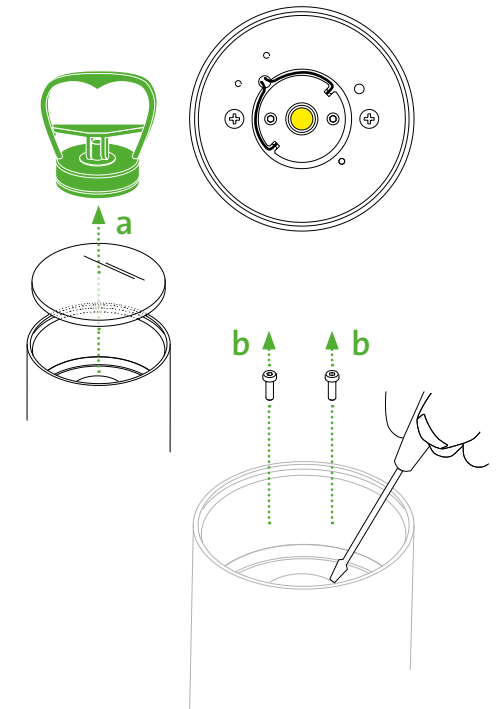

Modellreihen mit ähnlicher LED-Montage *Product ranges with similar mounting of LED*

PRODUKTANSICHTEN EXEMPLARISCH *EXAMPLE PRODUCT VIEWS*

wittenberg 4.0

WICHTIG:

Diese Anleitung erklärt den Austausch der LED exemplarisch am Lichtkopf der Serie wi4.

IMPORTANT:

This manual provides an example of how to replace the LED on the light head of the wi4 series.

pure-G2

seventies 70's / seventies plus, da

warnemünde

mawa Ersatzset *Replacement set* – LED

PRODUKTANSICHTEN EXEMPLARISCH *EXAMPLE PRODUCT VIEWS*

Wartungsanleitung befolgen – Demontage
Produkt oder Lichtkopf

*Follow Maintenance Manual – Demounting
product or spotlight only*

3 wittenberg 4.0

mawa Ersatzset *Replacement set* – LED

PRODUKTANSICHTEN EXEMPLARISCH *EXAMPLE PRODUCT VIEWS*