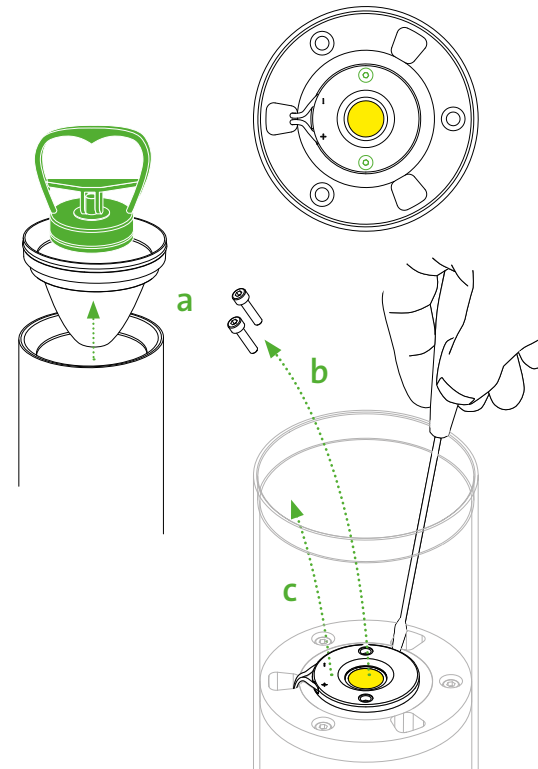

Modellreihen mit ähnlicher LED-Montage *Product ranges with similar mounting of LED*

PRODUKTANSICHTEN EXEMPLARISCH *EXAMPLE PRODUCT VIEWS*

wittenberg 4.0

WICHTIG:

Diese Anleitung erklärt den Austausch der LED exemplarisch am Lichtkopf der Serie wi4.

IMPORTANT:

This manual provides an example of how to replace the LED on the light head of the wi4 series.

pure-G2

seventies 70's / seventies plus, da

warnemünde

mawa Ersatzset *Replacement set* – LED

PRODUKTANSICHTEN EXEMPLARISCH *EXAMPLE PRODUCT VIEWS*