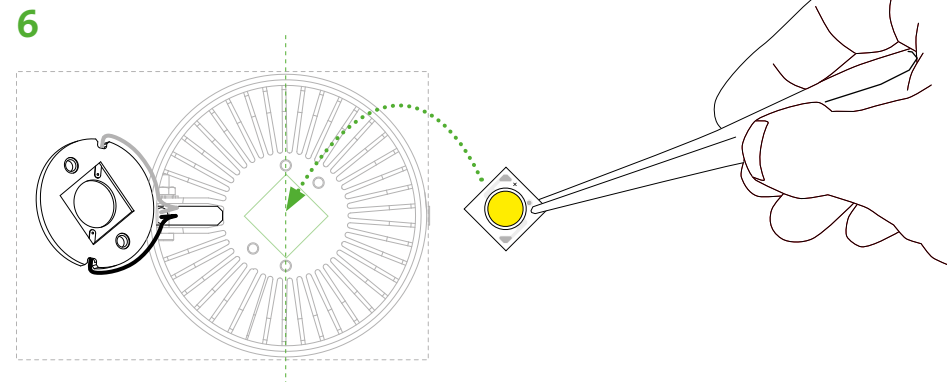

Cleaning Procedure

Please completely remove old thermal paste (**area A**) with a lint-free cloth and spirit/alcohol!