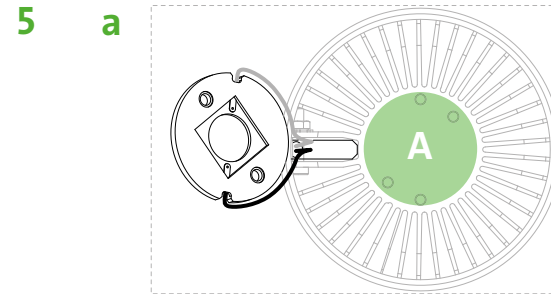

Wartungsanleitung befolgen – Demontage
Produkt oder Lichtkopf

*Follow Maintenance Manual – Demounting
product or spotlight only*

3 wittenberg 4.0

mawa Ersatzset *Replacement set* – LED

PRODUKTANSICHTEN EXEMPLARISCH *EXAMPLE PRODUCT VIEWS*