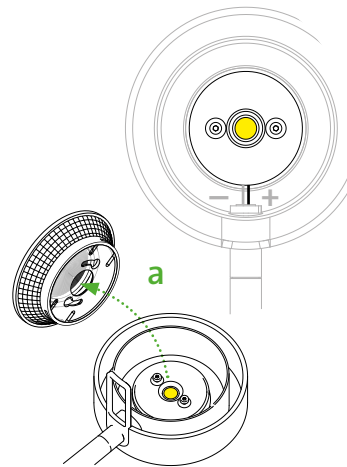

Modellreihen mit ähnlicher LED-Montage *Product ranges with similar mounting of LED*

PRODUKTANSICHTEN EXEMPLARISCH *EXAMPLE PRODUCT VIEWS*

wittenberg 4.0

WICHTIG:

Diese Anleitung erklärt den Austausch der LED exemplarisch am Lichtkopf der Serie wi4.

IMPORTANT:

This manual provides an example of how to replace the LED on the light head of the wi4 series.

pure-G2

seventies 70's / seventies plus, da

warnemünde