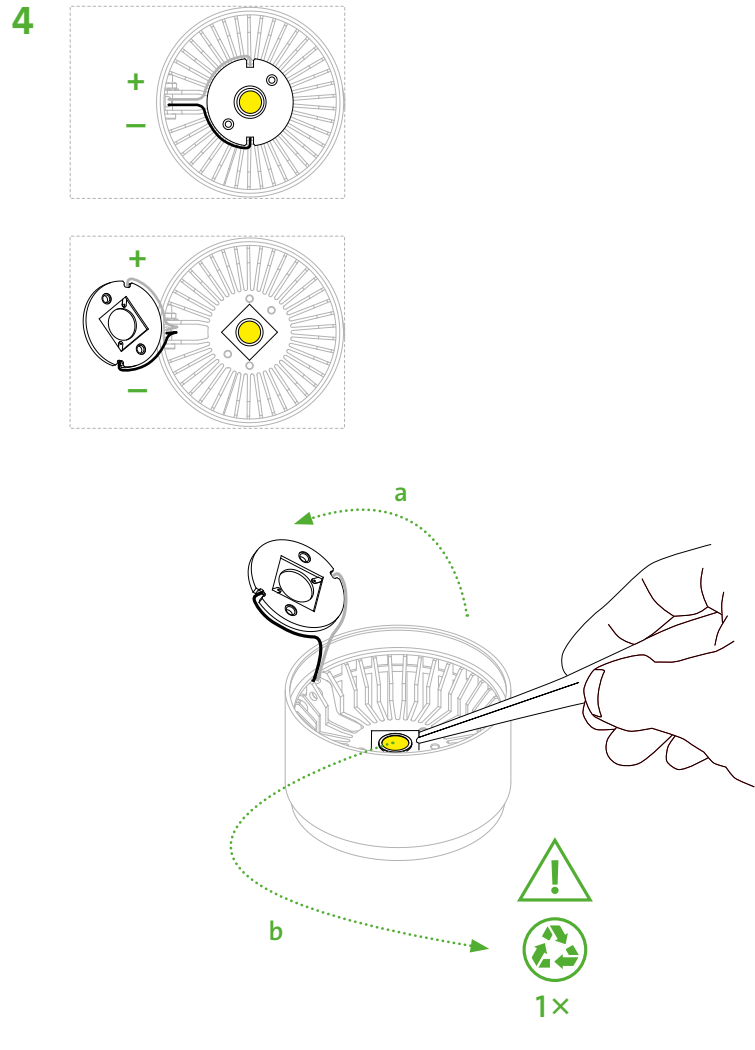

IMPORTANT:

This manual provides an example of how to replace the LED on the light head of the wi4 series.

pure-G2

seventies 70's / seventies plus, da

warnemünde

mawa Ersatzset *Replacement set* – LED

PRODUKTANSICHTEN EXEMPLARISCH *EXAMPLE PRODUCT VIEWS*

Wartungsanleitung befolgen – Demontage
Produkt oder Lichtkopf

*Follow Maintenance Manual – Demounting
product or spotlight only*

3 wittenberg 4.0

mawa Ersatzset *Replacement set* – LED

PRODUKTANSICHTEN EXEMPLARISCH *EXAMPLE PRODUCT VIEWS*