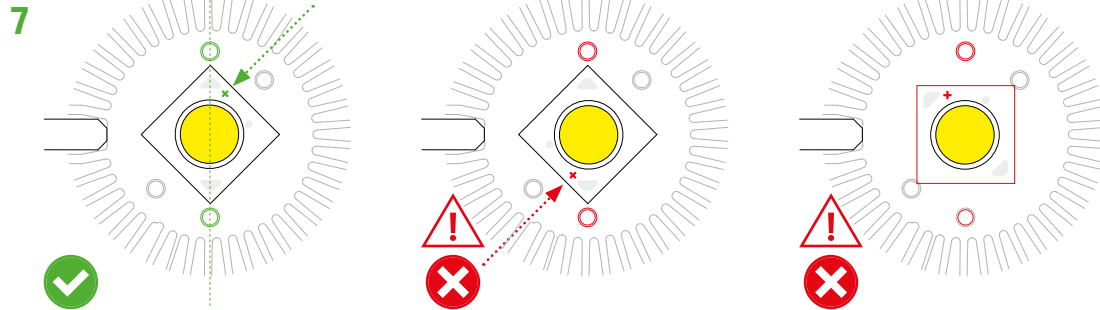

Wartungsanleitung befolgen – Demontage
Produkt oder Lichtkopf

*Follow Maintenance Manual – Demounting
product or spotlight only*

3 wittenberg 4.0

mawa Ersatzset *Replacement set* – LED

PRODUKTANSICHTEN EXEMPLARISCH *EXAMPLE PRODUCT VIEWS*

mawa Ersatzset *Replacement set* – LED

PRODUKTANSICHTEN EXEMPLARISCH *EXAMPLE PRODUCT VIEWS*

Genauere Platzierung am Beispiel des Wittenberg Lichtkopfes.
Precise placement within wittenberg spotlight only.