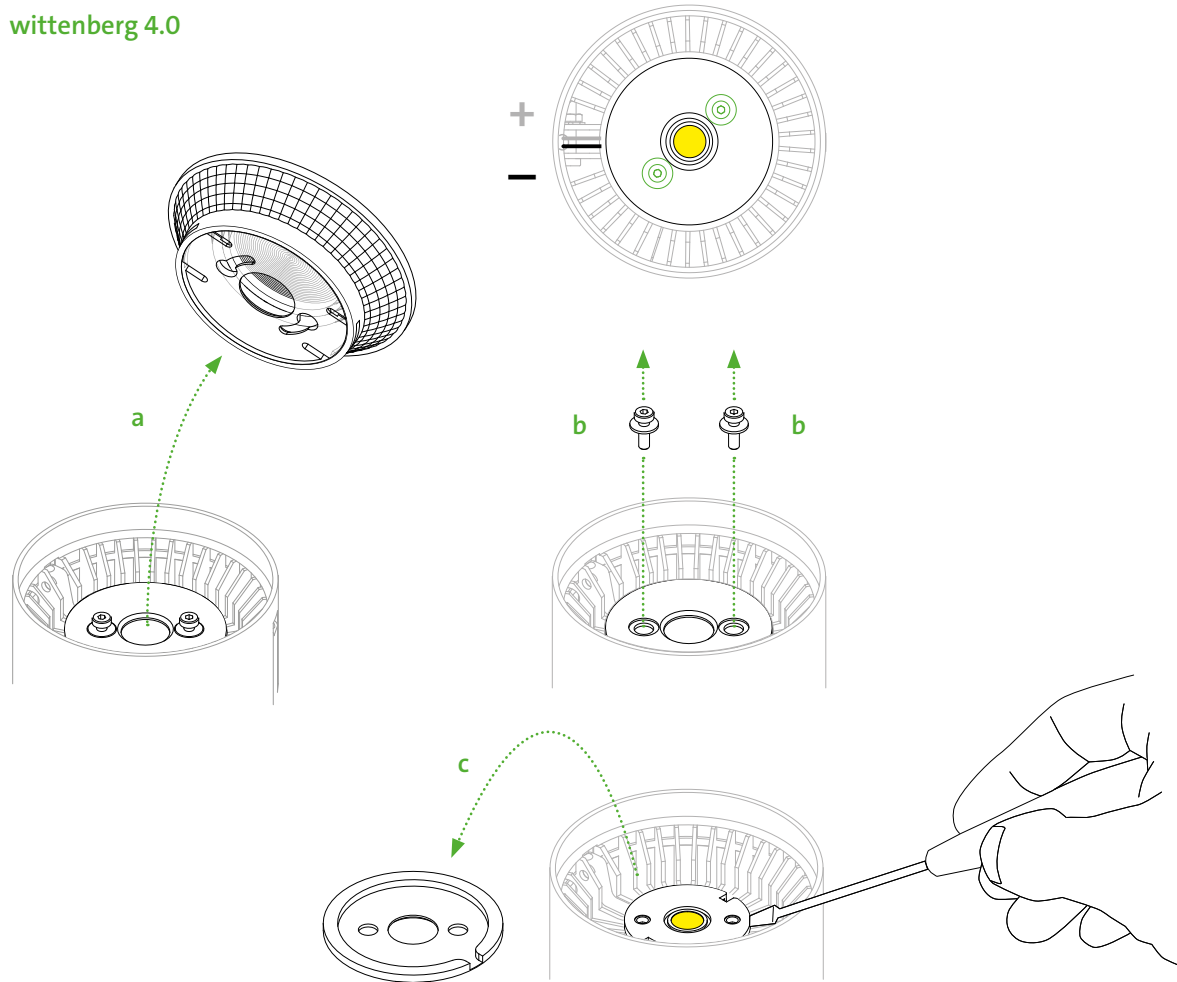

Modellreihen mit ähnlicher LED-Montage *Product ranges with similar mounting of LED*

PRODUKTANSICHTEN EXEMPLARISCH *EXAMPLE PRODUCT VIEWS*

wittenberg 4.0

WICHTIG:

Diese Anleitung erklärt den Austausch der LED exemplarisch am Lichtkopf der Serie wi4.

IMPORTANT:

This manual provides an example of how to replace the LED on the light head of the wi4 series.

pure-G2

seventies 70's / seventies plus, da

warnemünde

mawa Ersatzset *Replacement set* – LED

PRODUKTANSICHTEN EXEMPLARISCH *EXAMPLE PRODUCT VIEWS*

Wartungsanleitung befolgen – Demontage
Produkt oder Lichtkopf

*Follow Maintenance Manual – Demounting
product or spotlight only*

3 wittenberg 4.0

mawa Ersatzset *Replacement set* – LED

PRODUKTANSICHTEN EXEMPLARISCH *EXAMPLE PRODUCT VIEWS*