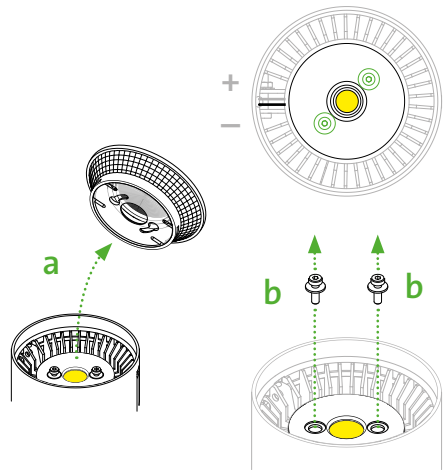

Modellreihen mit ähnlicher LED-Montage *Product ranges with similar mounting of LED*

PRODUKTANSICHTEN EXEMPLARISCH *EXAMPLE PRODUCT VIEWS*

wittenberg 4.0

WICHTIG:

Diese Anleitung erklärt den Austausch der LED exemplarisch am Lichtkopf der Serie wi4.